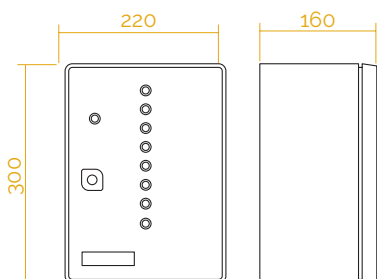

DCE 28 | Tag

Alimentazione a corrente

Trasformatore di sicurezza
230Vac - 11Vac

Azionamento:
chiavetta, card
o bracciale

Caratteristiche tecniche

- Comando per doccia temporizzata multipla fino a 8 postazioni
- Azionamento tramite chiavetta, card o bracciale
- Scelta del box tramite pulsante inox luminoso IP65
- Uscita dell'acqua regolabile da 1 a 8 minuti
- Centralina elettronica protetta dall'umidità
- Cassetta in vetroresina, antiruggine
- Microchip per controllo funzioni con software DMP
- Raddoppio del tempo con apposito pulsante
- Avviso con 3 spruzzi d'acqua a 30 sec. dal termine del tempo
- Indicatori luminosi libero/occupato
- Pulsante On-Off a tenuta stagna fornito per ogni postazione
- Soffioni doccia forniti separatamente

Pulsante On-Off

Le funzioni del pulsante On-Off possono essere regolate direttamente all'interno della centralina elettronica.

Le funzioni attivabili sono due: **Funzione Push**. Tramite questa funzione il pulsante arresta e riavvia il getto d'acqua del soffione doccia, mentre il tempo continua a scorrere. **Funzione Smart**. Tramite questa funzione il pulsante arresta e riavvia sia l'uscita dell'acqua sia il timer, permettendo all'utente di mantenere il tempo effettivo.

Elettrovalvola

Tabella riassuntiva

Modello	Codice	Azionamento
Dce Tag 2 box doccia 2 elettrovalvole incluse	37702	Chiavetta, card o bracciale
Dce Tag 3 box doccia 3 elettrovalvole incluse	37703	Chiavetta, card o bracciale
Dce Tag 4 box doccia 4 elettrovalvole incluse	37704	Chiavetta, card o bracciale
Dce Tag 5 box doccia 5 elettrovalvole incluse	37705	Chiavetta, card o bracciale
Dce Tag 6 box doccia 6 elettrovalvole incluse	37706	Chiavetta, card o bracciale
Dce Tag 7 box doccia 7 elettrovalvole incluse	37707	Chiavetta, card o bracciale
Dce Tag 8 box doccia 8 elettrovalvole incluse	37708	Chiavetta, card o bracciale